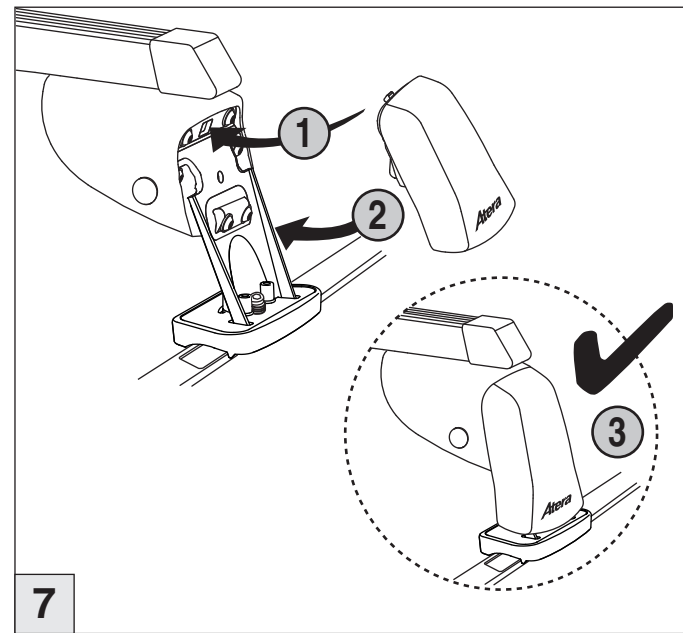

Atera SIGNO

Kia Cee'd 2007-
Kia Pro Cee'd 02/2008-

nur bei / only for Part-No.: 045 176

Atera SIGNO

Kia
Cee'd 2007-
Pro Cee'd 02/2008-

Part-No. : 044 176
Part-No. : 045 176

Atera
MADE IN GERMANY

Atera GmbH
Im Herrach 1
D-88299 Leutkirch
Internet: www.atera.de