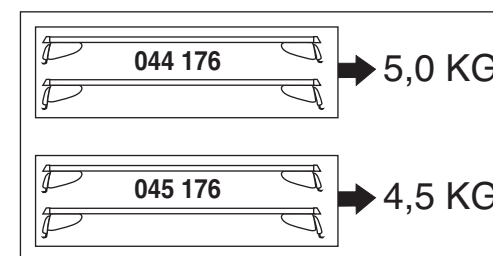

Atera SIGNO

Kia Cee'd 2007-
Kia Pro Cee'd 02/2008-

nur bei / only for Part-No.: 045 176

Atera SIGNO

Kia
Cee'd 2007-
Pro Cee'd 02/2008-

Part-No. : 044 176
Part-No. : 045 176

Atera
MADE IN GERMANY

Atera GmbH
Im Herrach 1
D-88299 Leutkirch
Internet: www.atera.de