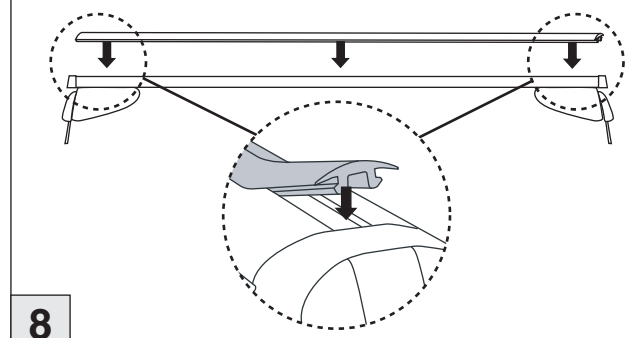

Atera SIGNO

Kia Cee'd 2007-
Kia Pro Cee'd 02/2008-

nur bei / only for Part-No.: 045 176

Atera SIGNO

Kia
Cee'd 2007-
Pro Cee'd 02/2008-

Part-No. : 044 176
Part-No. : 045 176

Atera
MADE IN GERMANY

Atera GmbH
Im Herrach 1
D-88299 Leutkirch
Internet: www.atera.de