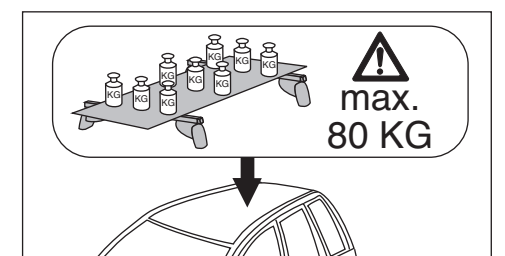

Atera SIGNO

Kia Cee'd 2007-
Kia Pro Cee'd 02/2008-

nur bei / only for Part-No.: 045 176

Atera SIGNO

Kia
Cee'd 2007-
Pro Cee'd 02/2008-

Part-No. : 044 176
Part-No. : 045 176

Atera
MADE IN GERMANY

Atera GmbH
Im Herrach 1
D-88299 Leutkirch
Internet: www.atera.de