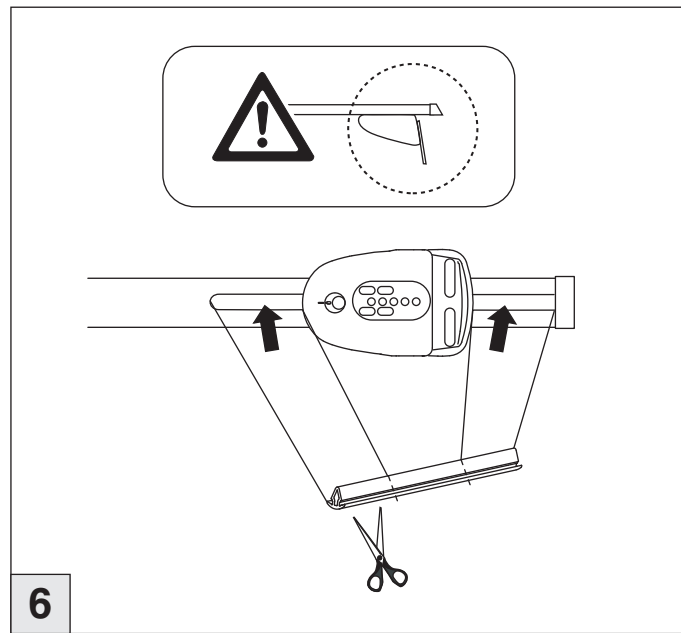

Atera SIGNO

Kia Cee'd 2007-
Kia Pro Cee'd 02/2008-

nur bei / only for Part-No.: 045 176

Atera SIGNO

Kia
Cee'd 2007-
Pro Cee'd 02/2008-

Part-No. : 044 176
Part-No. : 045 176

Atera
MADE IN GERMANY

Atera GmbH
Im Herrach 1
D-88299 Leutkirch
Internet: www.atera.de