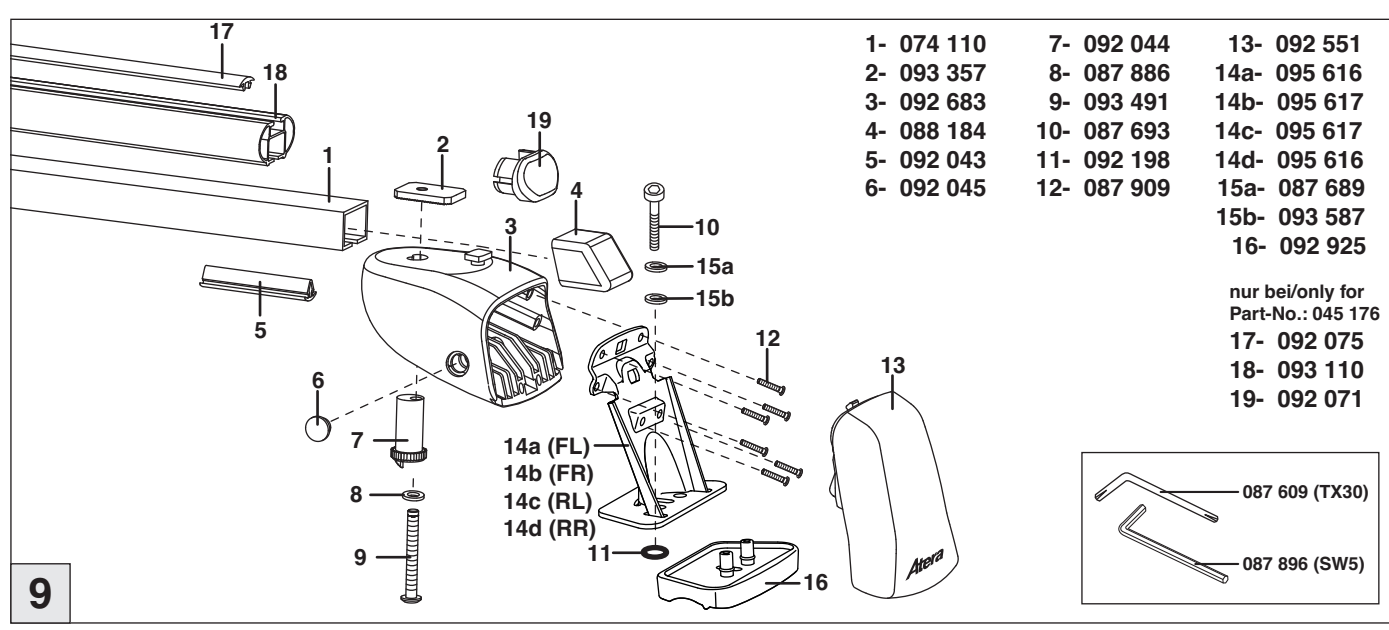

Atera SIGNO

Kia Cee'd 2007-
Kia Pro Cee'd 02/2008-

nur bei / only for Part-No.: 045 176

Atera SIGNO

Kia
Cee'd 2007-
Pro Cee'd 02/2008-

Part-No. : 044 176
Part-No. : 045 176

Atera
MADE IN GERMANY

Atera GmbH
Im Herrach 1
D-88299 Leutkirch
Internet: www.atera.de