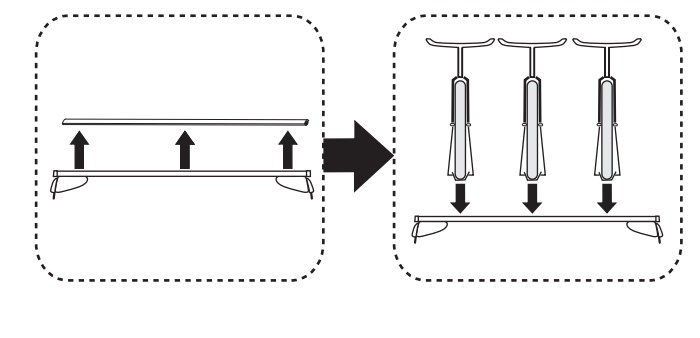

Atera SIGNO

Kia Cee'd 2007-
Kia Pro Cee'd 02/2008-

nur bei / only for Part-No.: 045 176

Atera SIGNO

Kia
Cee'd 2007-
Pro Cee'd 02/2008-

Part-No. : 044 176
Part-No. : 045 176

Atera
MADE IN GERMANY

Atera GmbH
Im Herrach 1
D-88299 Leutkirch
Internet: www.atera.de